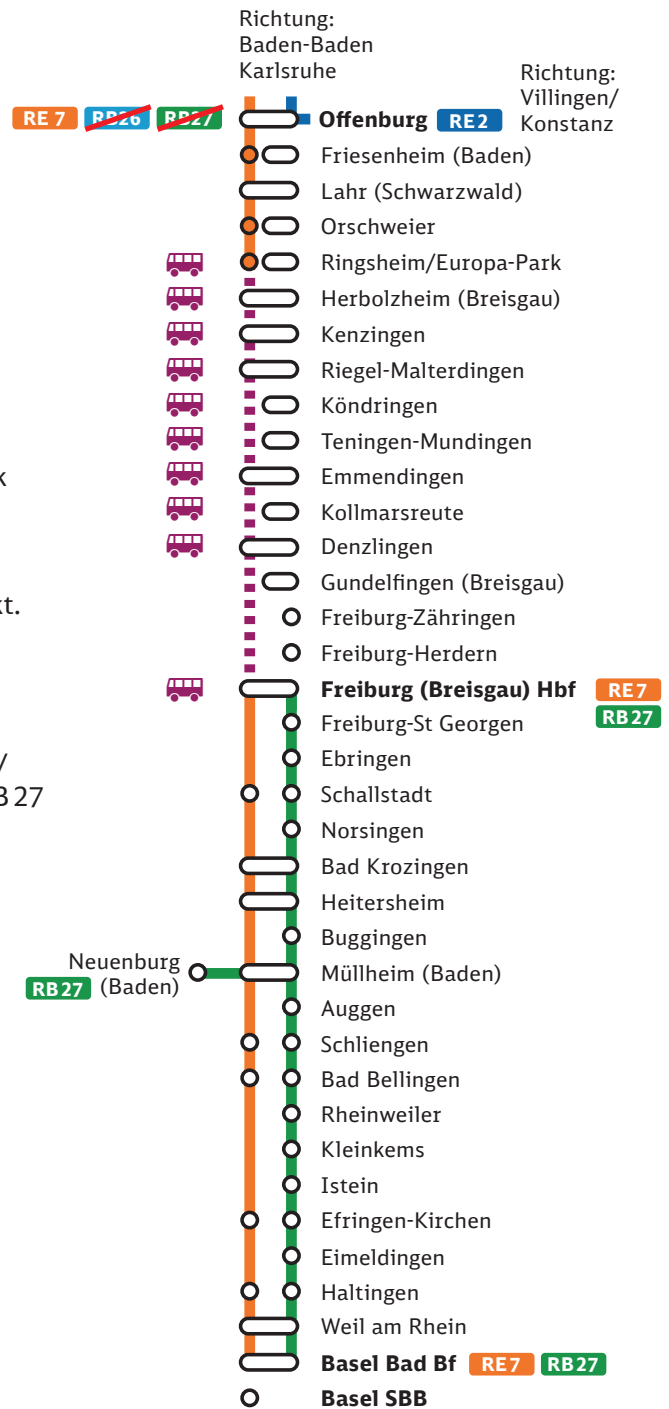

RB 26 Ausfall Offenburg <> Freiburg (Breisgau) Hbf

RB 27 Ausfall Offenburg <> Freiburg (Breisgau) Hbf
Zwischen Freiburg (Breisgau) Hbf und Basel Bad Bf/Neuenburg (Baden) verkehren die Züge der Linie RB 27 planmäßig.

Ersatzverkehr mit Bussen

Ersatzverkehr Ringsheim/Europa-Park <> Freiburg (Breisgau) Hbf

Haltestellen Ersatzverkehr

Ringsheim/Europa-Park, Bahnhof
Herbolzheim (Breisgau), Bahnhof
Kenzingen, Bahnhof
Riegel-Malterdingen, Bahnhof Ostseite
Köndringen, Bahnstraße
Teningen-Mundingen, Mundingen B3
Emmendingen, Bahnhof/Musikschule
Kollmarsreute, Bahnhof
Denzlingen, Bahnhof
Freiburg (Breisgau) Hbf, Bahnhof/ZOB

Die Fahrplanänderungen sind in den elektronischen Auskunftssystemen verfügbar. Einzelangaben ohne Gewähr. Stand März 2022

Ausfall und Ersatzverkehr mit Bus

Achten Sie bitte auf dieses Symbol, das Ihnen die Orientierung erleichtert. Alle Ersatzbusse und Haltestellen sind damit gekennzeichnet.

Rheintalbahn

Zeichenerklärung

- Halt einzelner Züge einer Linie
- Halt aller Züge einer Linie

Ihre Informationsmöglichkeiten

App „DB Navigator“
App „DB Bauarbeiten“

bauinfos.deutschebahn.com

Kundendialog DB Regio 0711 2092-7087

Bitte informieren Sie sich!