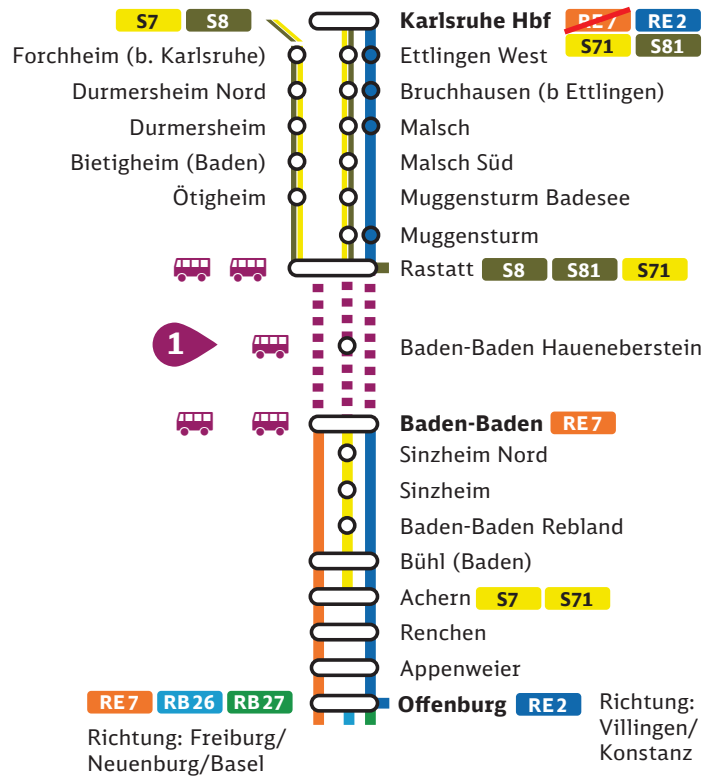

Streckensperrung zwischen Rastatt und Baden-Baden

15. April, 0.15 Uhr –
19. April, 3.00 Uhr

RE7 **Ausfall Karlsruhe <-> Baden-Baden**
Ersatzverkehr mit Bussen zwischen Rastatt und Baden-Baden.
Zwischen Baden-Baden und Offenburg verkehrt der RE7 von 7 bis 23 Uhr im Stundentakt.

RE2 **Ausfall Rastatt <-> Baden-Baden**
Ersatzverkehr mit Bussen zwischen Rastatt und Baden-Baden

S7
S71 **Ausfall Rastatt <-> Baden-Baden**
Die Züge der Linien S7 und S71 entfallen zwischen Rastatt und Baden-Baden.
Ab Baden-Baden verkehren die Züge in Richtung Bühl (Baden) bzw. Achern ca. 30 Minuten später. Die Züge in Richtung Baden-Baden (kommend von Achern bzw. Bühl (Baden)) verkehren ca. 30 Minuten früher.

Rheintalbahn