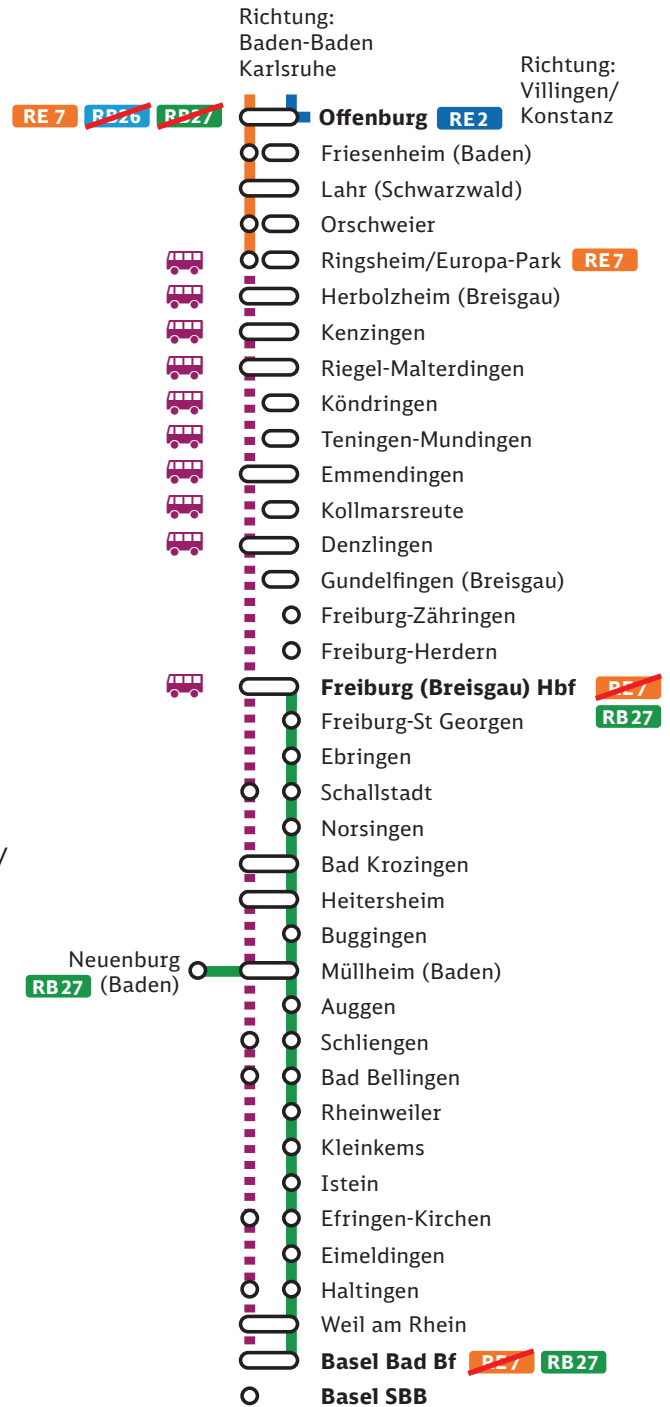

RE7 Ausfall Ringsheim/Europa-Park <> Freiburg (Breisgau) Hbf <> Basel Bad Bf
Als Ersatz nutzen Sie bitte die Busse zwischen Ringsheim/Europapark und Freiburg (Breisgau) Hbf sowie die Züge der Linie RB 27 (Freiburg – Basel/Neuenburg). Beachten Sie die vom Zugverkehr abweichenden Fahrzeiten der Busse. Die Züge fahren zwischen Offenburg und Ringsheim/Europapark mit veränderten Fahrzeiten und bedienen zusätzlich die Halte Friesenheim (Baden) und Orschweier. Zudem fahren die Züge von 7 bis 23 Uhr stündlich zwischen Offenburg und Ringsheim/Europa-Park.

RB 26 Ausfall Offenburg <> Freiburg (Breisgau) Hbf

RB 27 Ausfall Offenburg <> Freiburg (Breisgau) Hbf
Zwischen Freiburg (Breisgau) Hbf und Basel Bad Bf/Neuenburg (Baden) verkehren die Züge der Linie RB 27 planmäßig.

Ersatzverkehr mit Bussen

Ersatzverkehr Ringsheim/Europa-Park <> Freiburg (Breisgau) Hbf

Haltestellen Ersatzverkehr

Ringsheim/Europa-Park, Bahnhof
Herbolzheim (Breisgau), Bahnhof
Kenzingen, Bahnhof
Riegel-Malterdingen, Bahnhof Ostseite
Köndringen, Bahnstraße
Teningen-Mundingen, Mundingen B3
Emmendingen, Bahnhof/Musikschule
Kollmarsreute, Bahnhof
Denzlingen, Bahnhof
Freiburg (Breisgau) Hbf, Bahnhof/ZOB

Ihre Informationsmöglichkeiten

- App „DB Navigator“
  App „DB Bauarbeiten“
- bauinfos.deutschebahn.com
- Kundendialog DB Regio 0711 2092-7087

Rheintalbahn

Hinweis
Bitte beachten Sie, vom 15. – 19. April kommt es im Abschnitt Rastatt – Baden-Baden zu weiteren Einschränkungen und Ausfällen.

Ausfall und Ersatzverkehr mit Bus

Achten Sie bitte auf dieses Symbol, das Ihnen die Orientierung erleichtert. Alle Ersatzbusse und Haltestellen sind damit gekennzeichnet.