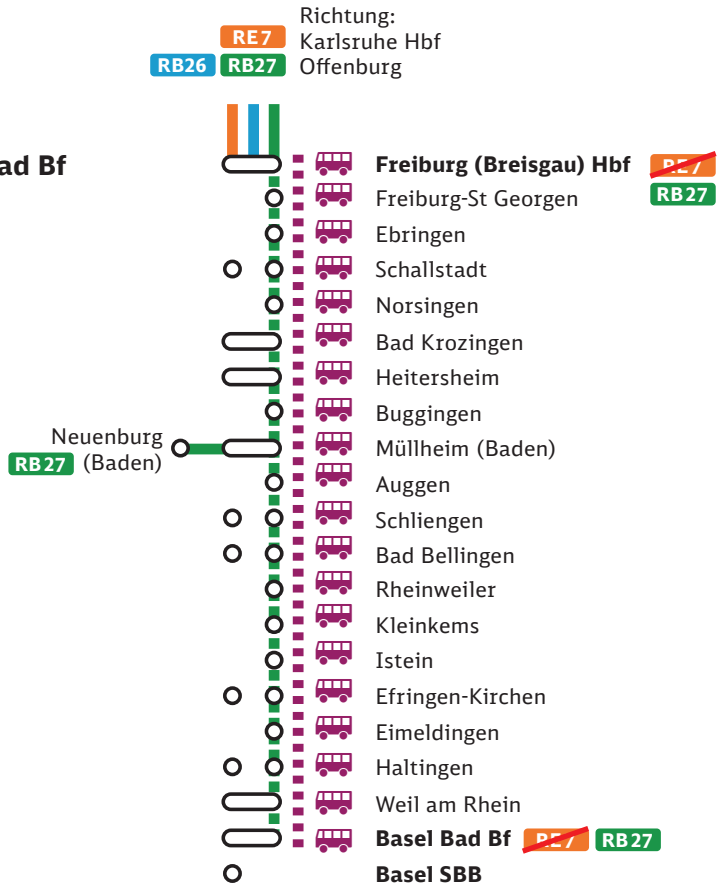

Teilweise Streckensperrung Freiburg (Breisgau) Hbf <-> Basel Bad Bf

19. April, 4 Uhr – 23. April, 4 Uhr

RE 7 Ausfall Freiburg (Breisgau) Hbf <-> Basel Bad Bf
Als Ersatz bitte RB 27 nutzen

RB 27 Ausfall jeweils ab ca. 20 Uhr
Freiburg (Breisgau) Hbf <-> Basel Bad Bf
Ersatzverkehr mit Bussen zwischen
Freiburg (Breisgau) Hbf und Basel Bad Bf

Ersatzverkehr mit Bussen, jeweils ab ca. 20 Uhr

Freiburg (Breisgau) Hbf <-> Basel Bad Bf

Haltestellen Ersatzverkehr

Freiburg (Breisgau) Hbf, Bahnhof/ZOB
Freiburg-St Georgen, Schiff
Freiburg-St Georgen, Kirche
Ebringen, Wolfenweiler B3
Schallstadt, Bahnhof
Norsingen, Rathaus
Bad Krozingen, Bahnhof
Heitersheim, Bahnhof
Buggingen, Bahnhof
Müllheim (Baden), Bahnhof
Auggen, Kronenplatz
Schliengen, Eisenbahnstraße
Bad Bellingen, Markushof
Rheinweiler, Ort
Kleinkems, Rheinstraße
Istein, Rathaus
Istein, Neue Straße
Efringen-Kirchen, Bahnhof
Eimeldingen, Bahnhof
Haltingen, Zentrum
Weil am Rhein, Rathaus
Basel Bad Bf, Bahnhof

Die Fahrplanänderungen sind in den elektronischen
Auskunftssystemen verfügbar. Einzelangaben ohne
Gewähr. Stand März 2022

Ausfall und Ersatzverkehr mit Bus

Achten Sie bitte auf dieses Symbol, das Ihnen
die Orientierung erleichtert. Alle Ersatzbusse
und Haltestellen sind damit gekennzeichnet.

Rheintalbahn

Zeichenerklärung

Ausfall RB 27 ab ca. 20 Uhr
Freiburg (Breisgau) Hbf <-> Basel Bad Bf

RB 27 Ersatzverkehr mit Bussen
Freiburg (Breisgau) Hbf <-> Basel Bad Bf

Hinweis

Bitte beachten Sie, vom 22. – 25. April
kommt es im Abschnitt Offenburg –
Freiburg (Breisgau) Hbf zu weiteren
Einschränkungen und Ausfällen.

Ihre Informationsmöglichkeiten

App „DB Navigator“
App „DB Bauarbeiten“

bauinfos.deutschebahn.com

Kundendialog DB Regio 0711 2092-7087

**Bitte
informieren
Sie sich!**