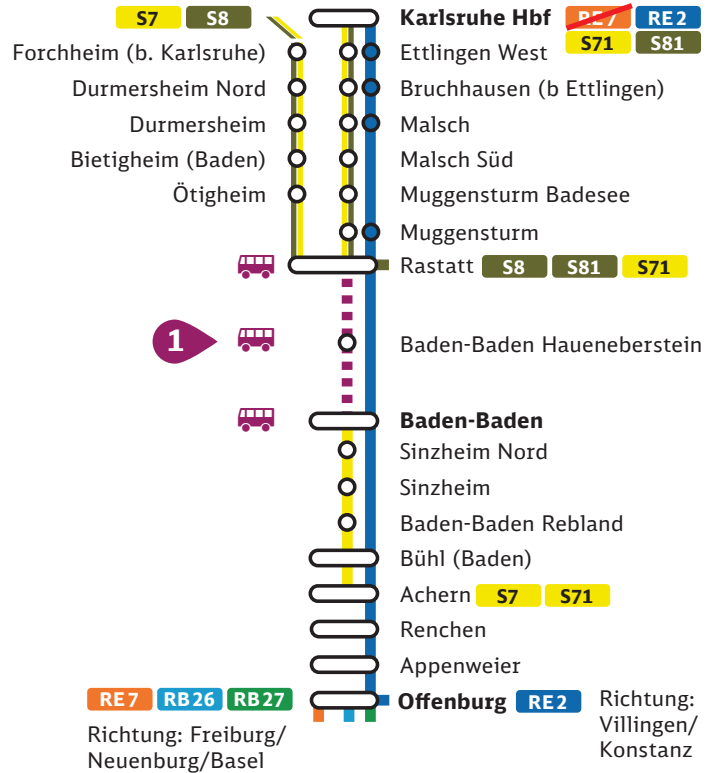

RB 26 Ausfall Offenburg <> Freiburg (Breisgau) Hbf

RB 27 Ausfall Offenburg <> Freiburg (Breisgau) Hbf
Zwischen Freiburg (Breisgau) Hbf und Basel Bad Bf/Neuenburg (Baden) verkehren die Züge der Linie RB 27 planmäßig.

Bitte informieren Sie sich!

Ausfall zwischen Karlsruhe und Baden-Baden

11. – 14. April, jeweils ganztägig

RE7 **Ausfall Karlsruhe <-> Baden-Baden**
 Die Züge der Linie RE 7 (Karlsruhe – Basel) fallen überwiegend zwischen Karlsruhe Hbf und Baden-Baden aus.
 Als Ersatz nutzen Sie die Züge der Linie RE 2 (Karlsruhe – Konstanz).

RE2 Die Züge der Linie RE2 **verkehren planmäßig** zwischen Karlsruhe Hbf und Konstanz.

S7 **Ausfall Rastatt <-> Baden-Baden**
S71 Die Züge der Linien S7 und S71 entfallen zwischen Rastatt und Baden-Baden.
 Ab Baden-Baden verkehren die Züge in Richtung Bühl (Baden) bzw. Achern ca. 30 Minuten später. Die Züge in Richtung Baden-Baden (kommend von Achern bzw. Bühl (Baden)) verkehren ca. 30 Minuten früher.

Rheintalbahn

Zeichenerklärung

- Halt einzelner Züge einer Linie
- Halt aller Züge einer Linie

Ersatzverkehr mit Bussen

1 AVG Ersatzverkehr Rastatt <-> Baden-Baden

Haltestellen Ersatzverkehr

- Rastatt, Bahnhof
- Baden-Baden Haueneberstein
- Baden-Baden, Bahnhof/ZOB